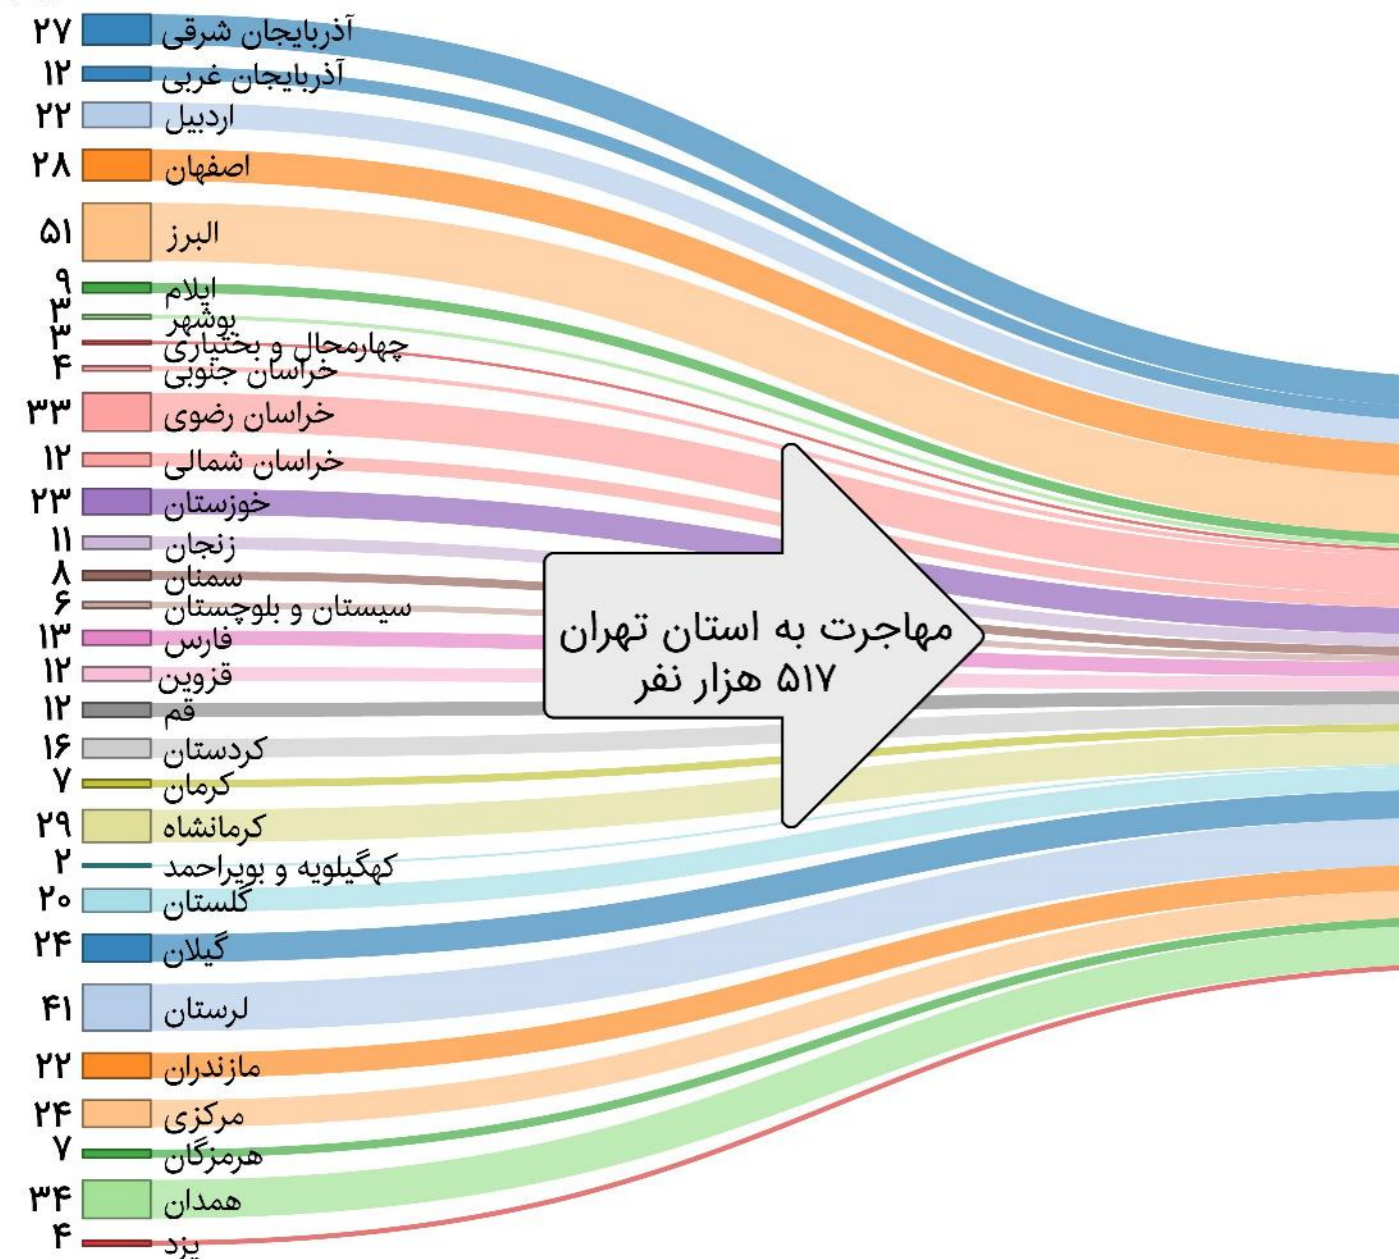

بررسی وضعیت مهاجرت استان تهران

مهاجران وارد شده به استان تهران برحسب محل اقامت قبلی و مهاجران خارج شده از استان تهران برحسب محل اقامت فعلی
براساس نتایج سرشماری عمومی نفوس و مسکن ۱۳۹۵

برحسب
هزار نفر

برحسب
هزار نفر